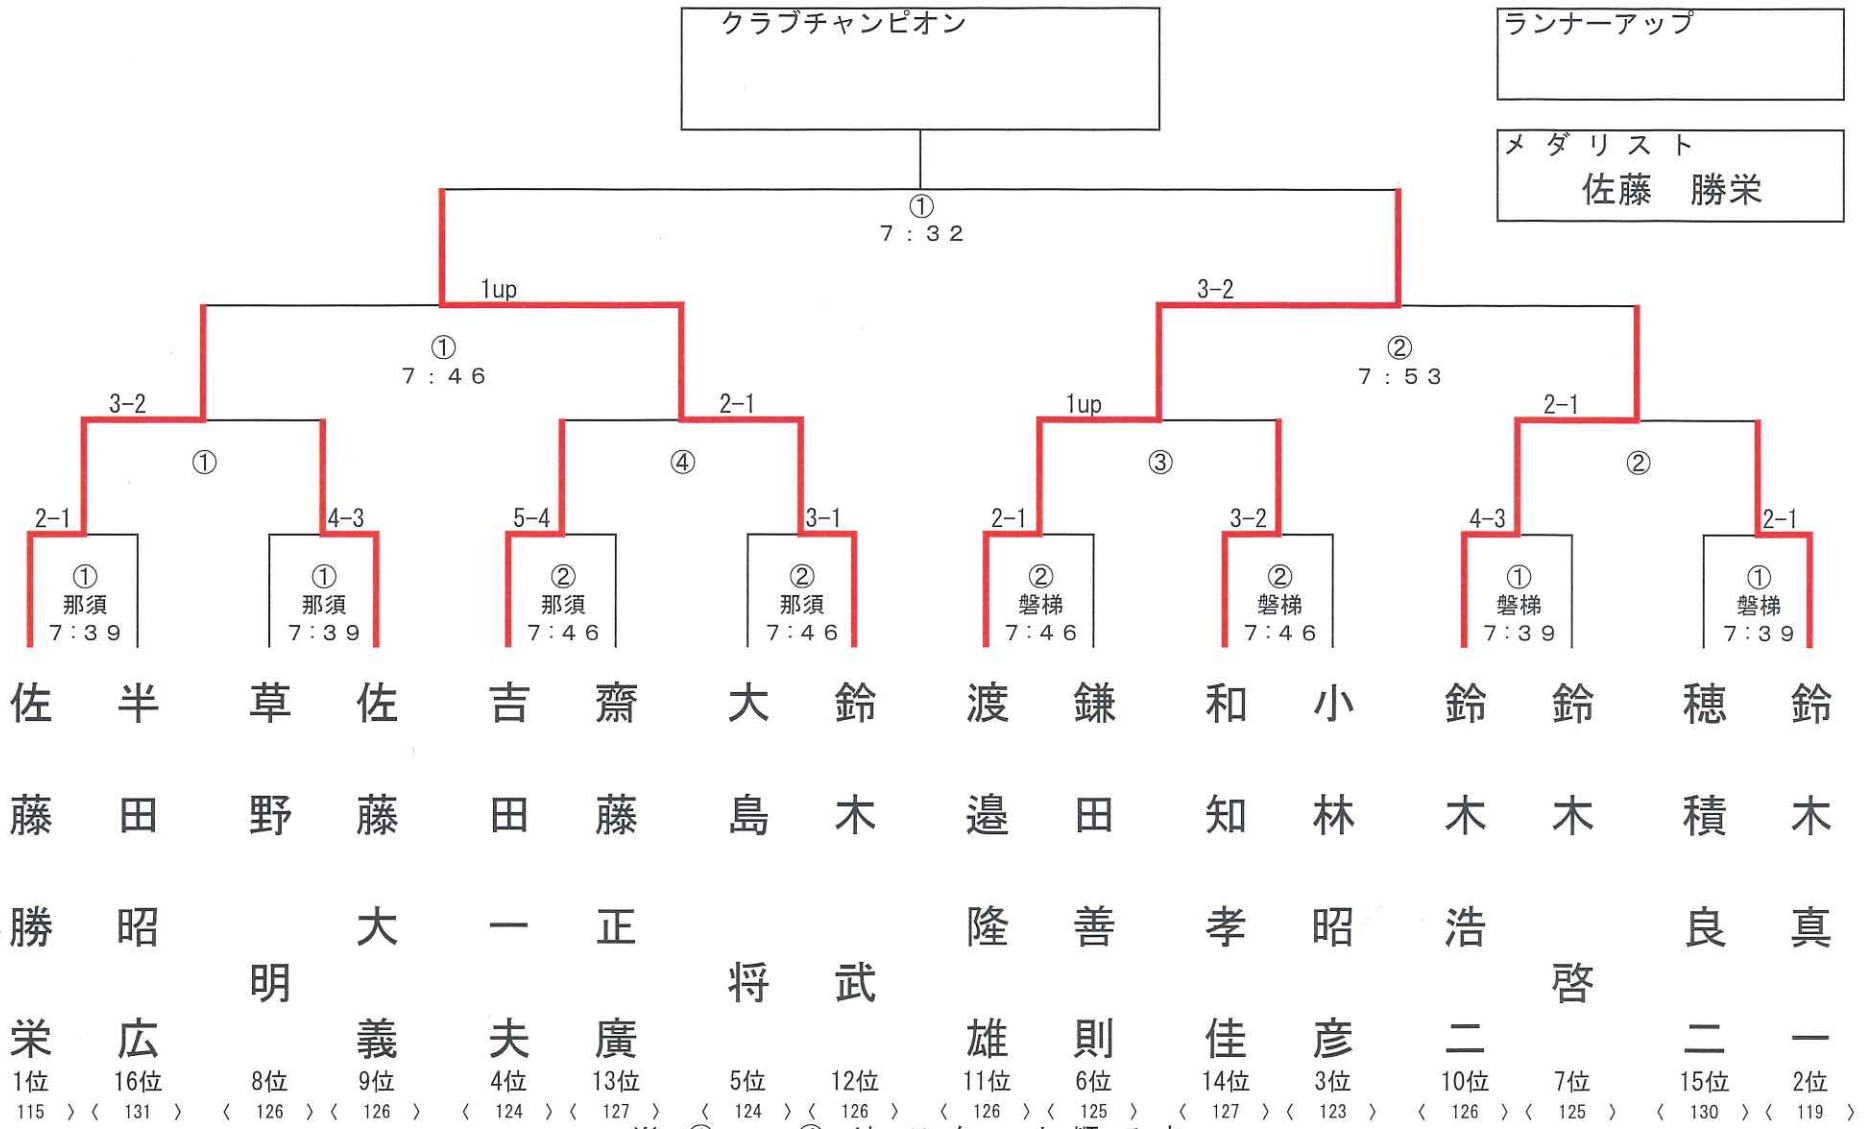

2022年度 クラブ選手権 トーナメント表

9月11日(日)
決勝戦
36ホールMP
※キャディ付プレー

9月4日(日)
準決勝戦
36ホールMP
※キャディ付プレー

8月28日(日)
第2回戦
18ホールMP
※セルフプレー

8月28日(日)
第1回戦
18ホールMP
※セルフプレー

予選通過順位
予選スコア

1位 16位 8位 9位 4位 13位 5位 12位 11位 6位 14位 3位 10位 7位 15位 2位

< 115 > < 131 > < 126 > < 126 > < 124 > < 127 > < 124 > < 126 > < 126 > < 125 > < 127 > < 123 > < 126 > < 125 > < 130 > < 119 >

※ ① ~ ④ は、スタート順です。